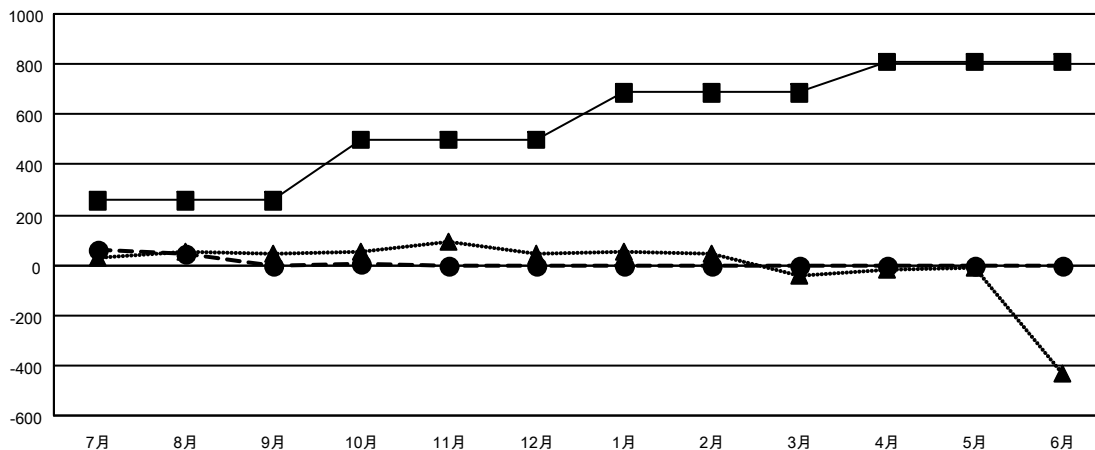

GAT MONTHLY MEMBERSHIP PROGRESS REPORT

Results as of: 10/31/2021

Multiple District 336

LOCATION: JAPAN

クラブ			
結果：2021-2022			
四半期	新クラブ目標	新クラブ	解散クラブ
7月/8月/9月	1	0	0
10月/11月/12月	1	0	0
1月/2月/3月	1	0	0
4月/5月/6月	1	0	0

名			
結果：2021-2022			
四半期	会員純増目標	会員増強実績	退会者(転籍を含む)実際
7月/8月/9月	256	299	284
10月/11月/12月	240	77	65
1月/2月/3月	190	0	0
4月/5月/6月	120	0	0

新クラブ目標及び実績累計

会員目標及び実績累計

解散クラブ: 0	173 CLUBS OF 397 一名以上の新会 員を登録	男女別	
退会者		男性	11,272 (81.52%)
物故会員 42	会員累計データを見るには、ここをクリック	女性	2,555 (18.48%)
クラブ解散 0		NON BINARY	0 (0.00%)
その他 307		PREFER NOT TO ANSWER	0 (0.00%)
合計 349		世帯主/家族会員合計	3,001
		国際会費半額の家族会員	1,584