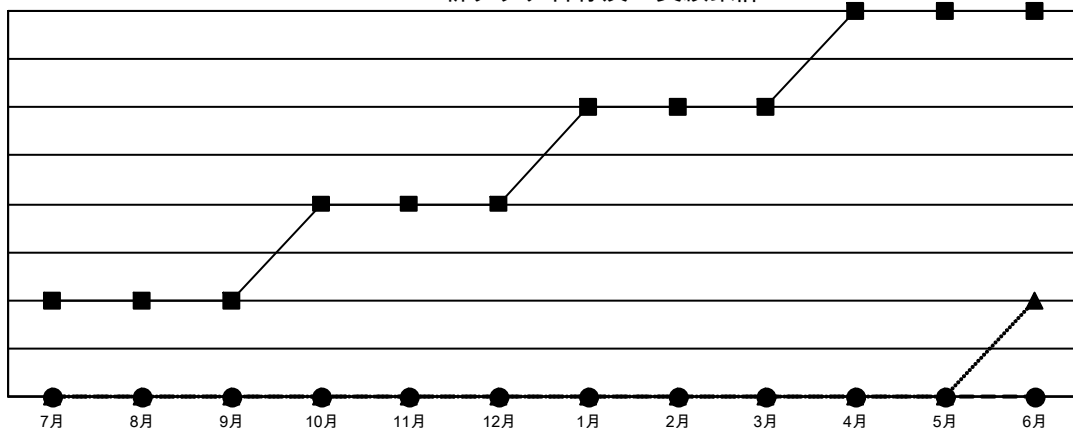

GAT MONTHLY MEMBERSHIP PROGRESS REPORT

Results as of: 10/31/2021

Multiple District 336

LOCATION: JAPAN

クラブ			
結果：2021-2022			
四半期	新クラブ目標	新クラブ	解散クラブ
7月/8月/9月	1	0	0
10月/11月/12月	1	0	0
1月/2月/3月	1	0	0
4月/5月/6月	1	0	0

名			
結果：2021-2022			
四半期	会員純増目標	会員増強実績	退会者(転籍を含む)実際
7月/8月/9月	256	299	284
10月/11月/12月	240	77	65
1月/2月/3月	190	0	0
4月/5月/6月	120	0	0

新クラブ目標及び実績累計

会員目標及び実績累計

解散クラブ: 0	173 CLUBS OF 397 一名以上の新会 員を登録	男女別	
退会者		男性	11,272 (81.52%)
物故会員 42	会員累計データを見るには、ここをクリック	女性	2,555 (18.48%)
クラブ解散 0		NON BINARY	0 (0.00%)
その他 307		PREFER NOT TO ANSWER	0 (0.00%)
合計 349		世帯主/家族会員合計	3,001
		国際会費半額の家族会員	1,584